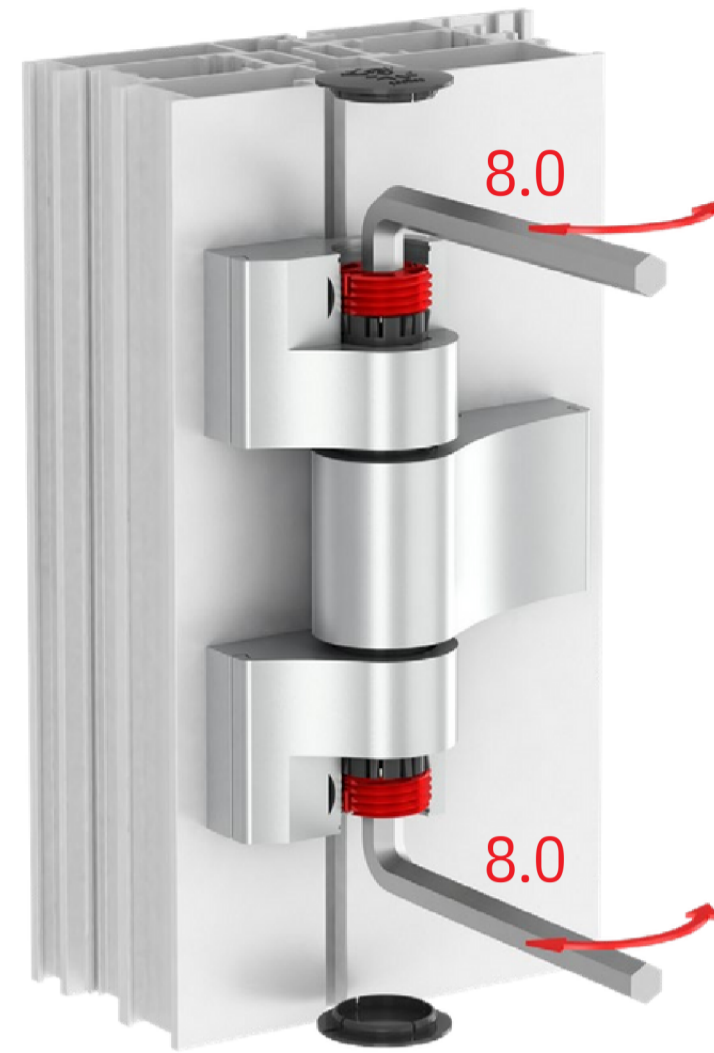

Vertical adjustment

Κάθετη ρύθμιση

horizontale Einstellung

+3mm
-2mm

+2mm
-2mm

Sealing pressure adjustment

Ρύθμιση πίεσης σφράγισης

Einstellung des Dichtungsdrucks

+0.5mm
-0.5mm

+0.5mm
-0.5mm

Horizontal adjustment

Οριζόντια ρύθμιση

Vertikale Einstellung

+2.5mm
-2.5mm

+2.5mm
-2.5mm