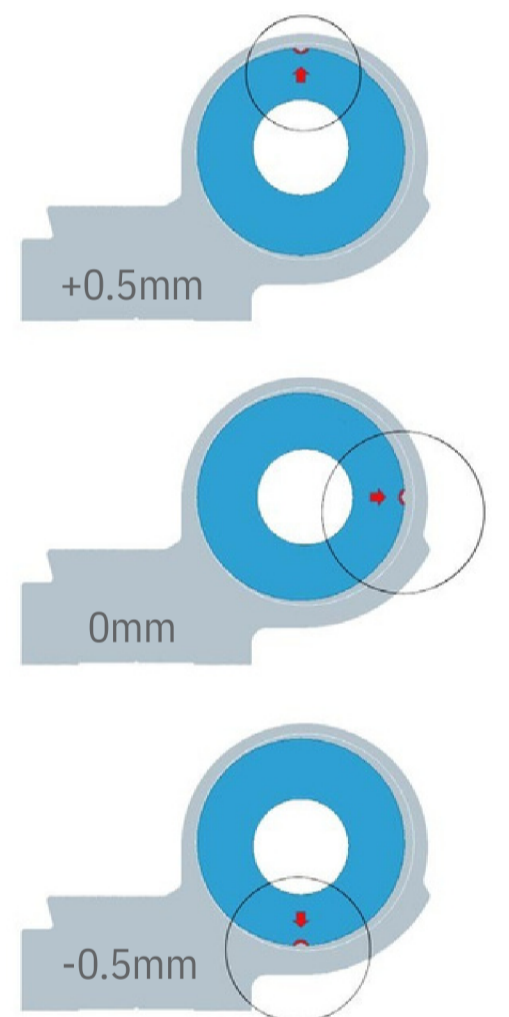

Vertical adjustment

Κάθετη ρύθμιση

horizontale Einstellung

+3mm
-2mm

+2mm
-2mm

Sealing pressure adjustment

Ρύθμιση πίεσης σφράγισης

Einstellung des Dichtungsdrucks

+0.5mm
-0.5mm

+0.5mm
-0.5mm

Horizontal adjustment

Οριζόντια ρύθμιση

Vertikale Einstellung

+2.5mm
-2.5mm

+2.5mm
-2.5mm