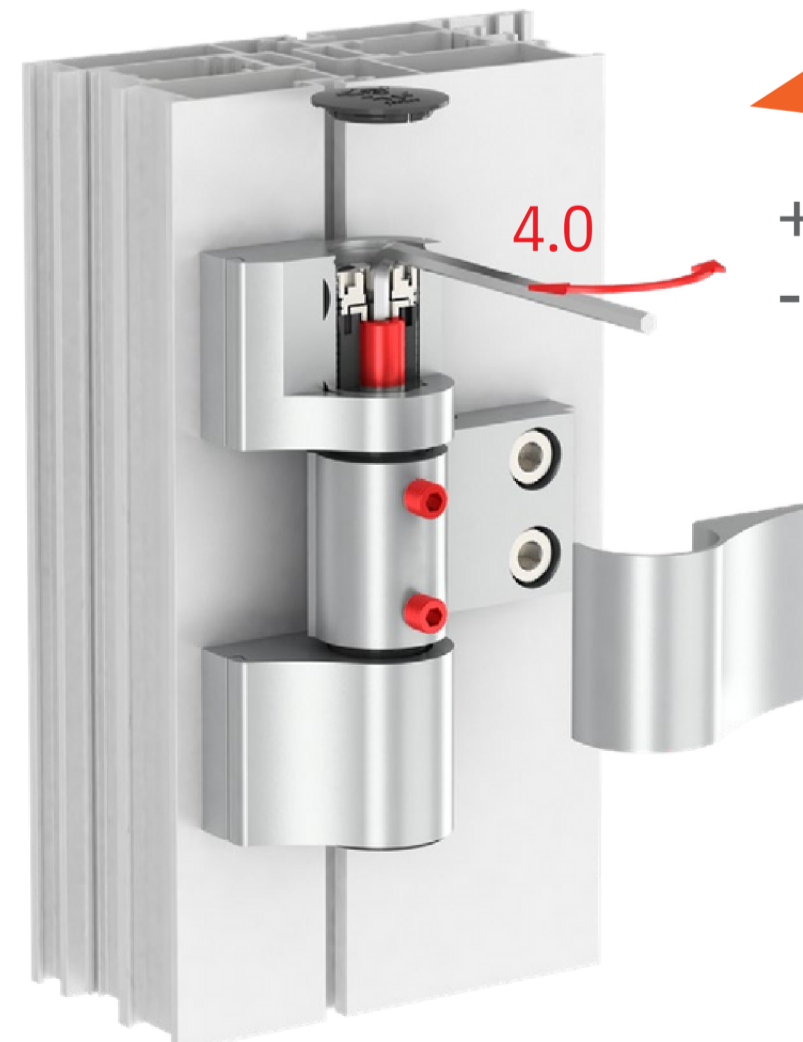

Vertical adjustment

Κάθετη ρύθμιση

horizontale Einstellung

+3mm
-2mm

+2mm
-2mm

Sealing pressure adjustment

Ρύθμιση πίεσης σφράγισης

Einstellung des Dichtungsdrucks

+0.5mm
-0.5mm

+0.5mm
-0.5mm

Horizontal adjustment

Οριζόντια ρύθμιση

Vertikale Einstellung

+2.5mm
-2.5mm

+2.5mm
-2.5mm