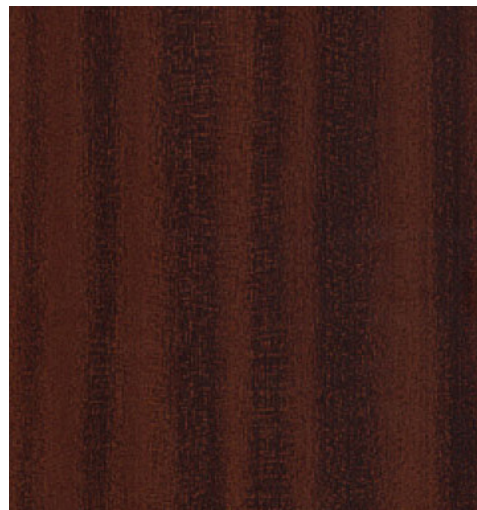

Sapeli
2065021