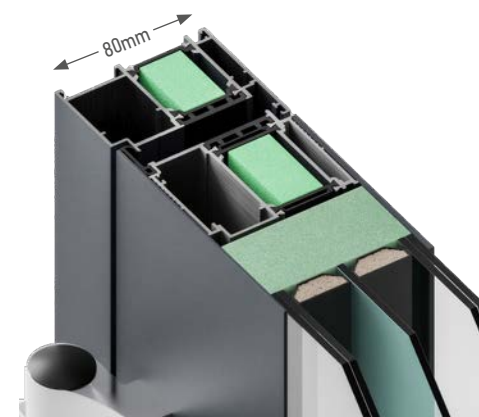

Vista interna