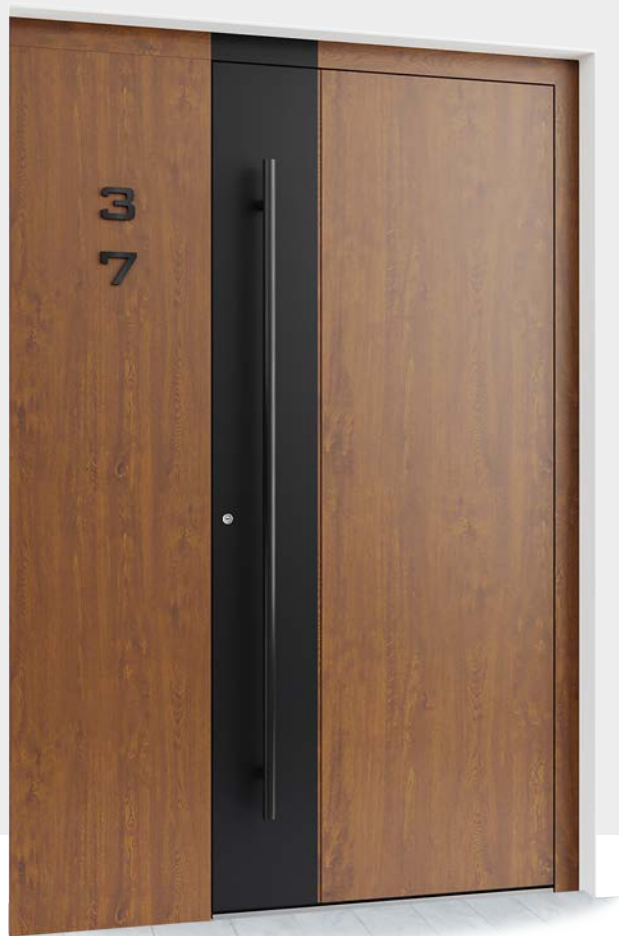

L 300

B2425 color legno
RAL 9005 Jet black

E320 maniglione tondo
dritto nero 1600mm

Fisso con pannello | Numeri
verticali in nero