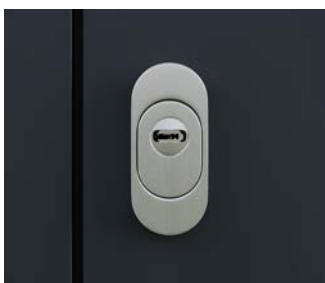

E633-1

Rosone con cornice
Inox

E633-2

Rosone con cornice
Inox e
impronta digitale

Apertura elettronica

La modalità di apertura elettronica intelligente di Thiral ti offre maggiore libertà e sicurezza.

Numeri alla porta