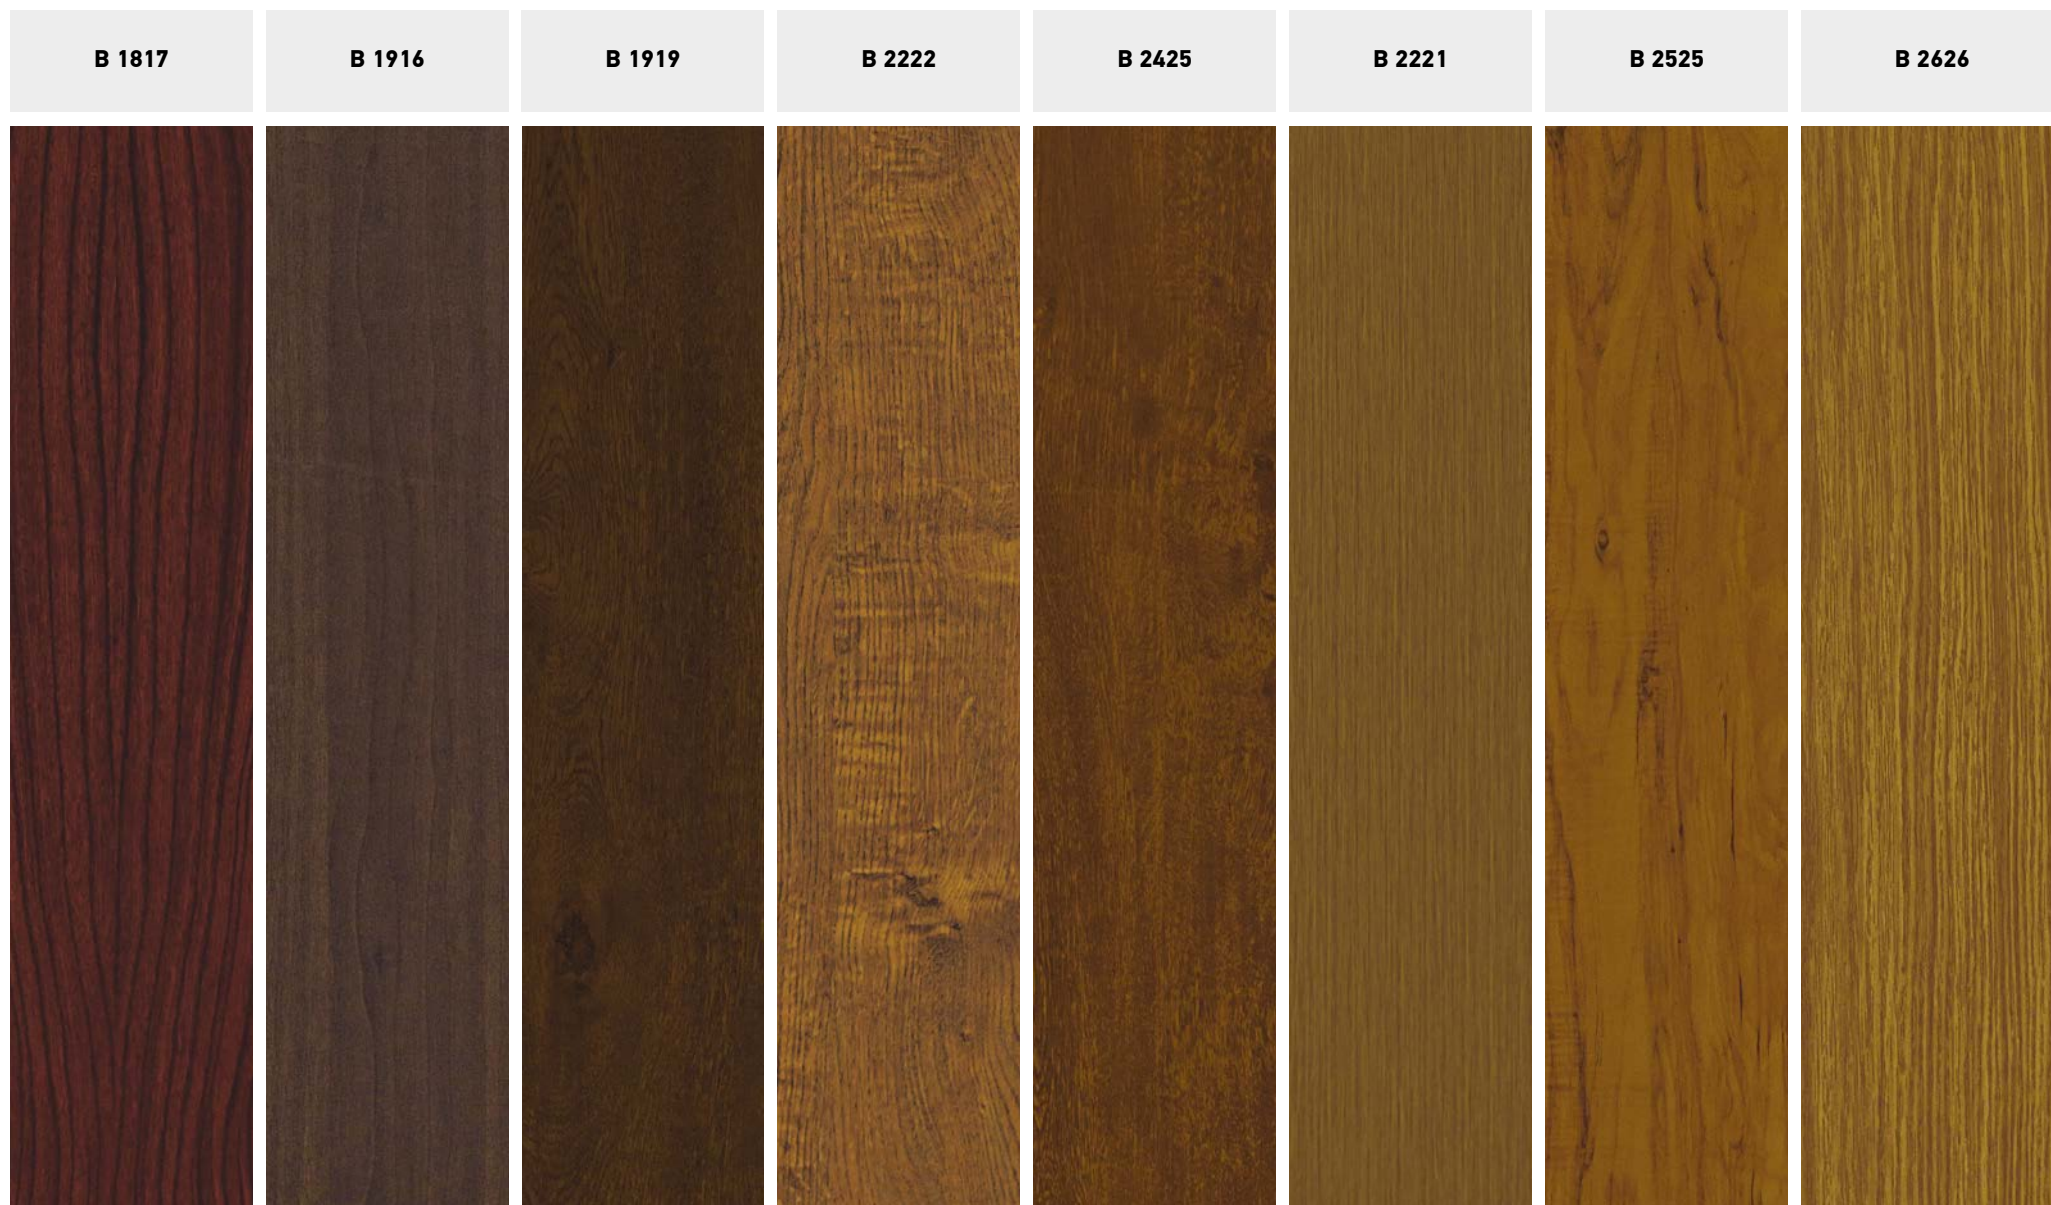

I colori devono essere controllati utilizzando la cartella colori RAL o campioni di legno. Le risultanti discrepanze di colore non sono quindi motivo di reclamo o rimborso.