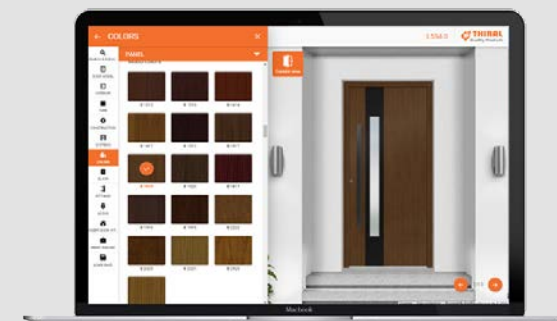

Σχεδιάσε την πόρτα σου Online!

Υπάρχει τρόπος να φανταστείτε ένα προϊόν της Thiral τοποθετημένο. Υπάρχει όμως και η δυνατότητα να το δείτε. Με την εφαρμογή T-Configurator μπορείτε να το διαμορφώσετε όπως ακριβώς εσείς θέλετε, αλλά και να τροποποιήσετε όλες τις οπτικές παραμέτρους για το τέλειο αποτέλεσμα.

ΣΑΡΩΣΤΕ ΤΟΝ ΚΩΔΙΚΟ
ΓΙΑ ΤΟΝ CONFIGURATOR:

thiral.door-konfigurator.com/gr