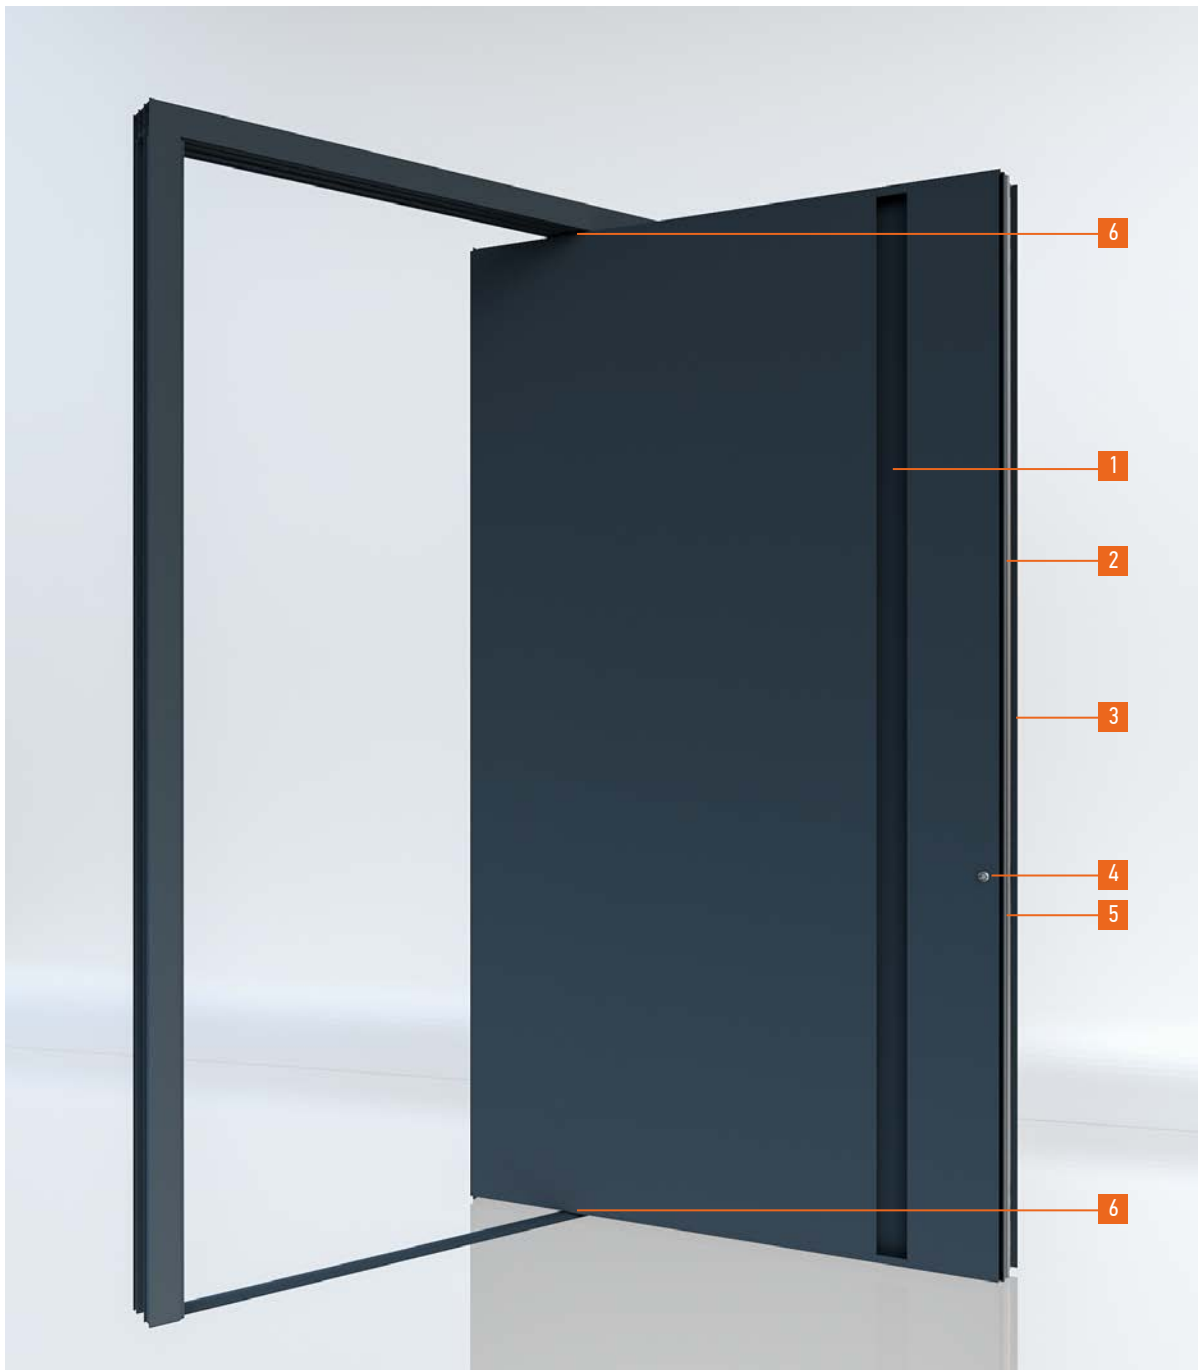

---

Πάχος μόνωσης 107mm

---

Περιστρεφόμενος άξονας από το φύλλο αλουμινίου 250mm

---